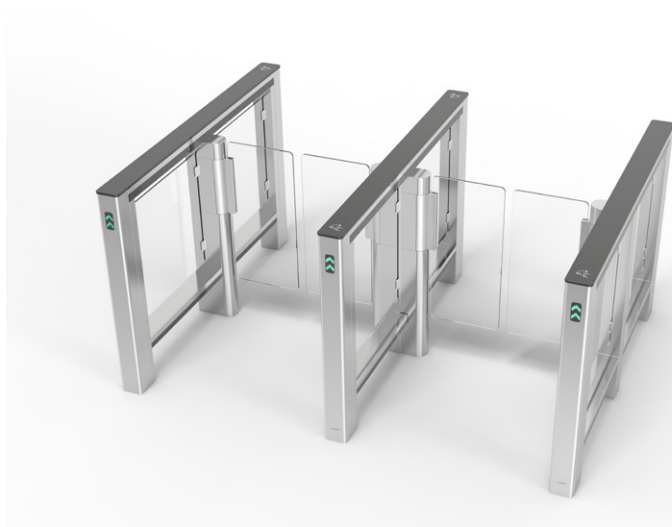

3 años de garantía

Biometría

RFID

Código de Barras

Código QR

Qualica-RD DELTA

El torno con la mayor velocidad de apertura y cierre: 0,2 segundos (ajustable).

El torno Qualica-RD DELTA es junto con nuestro modelo VEGA, un torno de gama alta bidireccional ultrarrápido con pasos de hasta **55 personas por minuto**. Con apertura en caso de emergencia, función de reset automático, indicadores LEDs, función de alarma, anti-intrusión, etc.

Garantía de 3 años. Ideal para accesos con edificios, museos, estadios de fútbol, administraciones, cines, gimnasios, etc.

DELTA torno de velocidad

Características

- Función anti-intrusión, alarma con sensor de infrarrojos, la puerta de velocidad se bloquea automáticamente hasta la entrada de una señal de apertura válida.
- Función anti-retroceso, el torniquete emite una alarma si alguien quiere entrar en dirección contraria.
- Función anti-trampa, la puerta de velocidad se alarma si alguien quiere irrumpir sin permiso.
- En caso de emergencia, el torno se abrirá automáticamente para permitir el paso libre cuando se apague.

Especificaciones técnicas

Comunicación	Contacto seco, señal de relé, RS485
Material del marco	Acero inoxidable 304 / 316 (opcional) + vidrio templado en el lateral
Material de la hoja	Plexiglás transparente / vidrio templado (opcional)
Dimensiones	1500 * 120 * 1020mm
Peso neto / Ancho de paso	80kg/ud (simple), 100kg/ud (doble) / 600mm (estándar), 900mm (silla de ruedas)
Dirección de paso	Monodireccional y Bidireccional
MCBF	15 millones
Fuente de alimentación	AC220V/110V, 50/60Hz
Tensión de funcionamiento	24V DC
Consumo de energía	90-100W
Temperatura de funcionamiento	-20 °C a 75 °C
Humedad de funcionamiento	0 ~ 95% (sin congelación)
Entorno de trabajo	Interior / Exterior
Flujo de personas	45-55 personas por minuto
Indicador LED	Dos indicadores LED en la parte superior
Sensor de infrarrojos	16 sensores
Emergencia	Apertura automática del brazo cuando se apaga