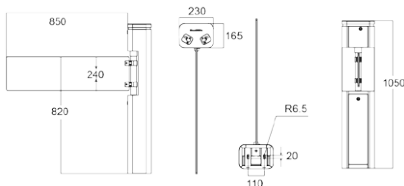

Garantía de 3 años. Es ideal para zonas con tráfico peatonal: parques, escuelas, fábricas, bibliotecas, cines, gimnasios, etc.

CAPELLA Portillo

Características

- La cubierta superior es de plexiglás negro de alta calidad.
- El cuerpo con 230 mm de ancho es flexible para instalar cualquier tipo de lector de tarjetas RFID.
- Brazo de 900 mm para el paso ancho, silla de ruedas, y los peatones con equipaje grande también puedan pasar.
- Barra de luz LEDs decorativa, otorga estética y distinción.
- Función de reinicio automático: el brazo del torno se bloqueará automáticamente dentro de 5 seg. (puede ser ajustado) si se dá el retraso de pasajeros a la entrada.

Especificaciones técnicas

Certificación	Conformidad CE, ROHS
Comunicación	Contacto seco, señal de relé, RS485
Material	Acero inoxidable 304 / 316 (opcional) + plexiglás negro de gama alta
Material del brazo	Acero inoxidable 304 / 316 (opcional) o plexiglás transparente (vidrio templado en opción)
Dimensión y peso neto	230 * 165 * 1050mm / 25kg/unidad
Ancho de paso/brazo	acero inoxidable: 900mm; / plexiglás transparente: 850mm
Dirección de paso	Monodireccional y Bidireccional
MCBF	10 millones
Alimentación	AC220V/110V, 50/60Hz
Tensión funcionamiento/Potencia	24V DC / 20W
Temperatura funcionamiento	-20 °C a 75 °C
Humedad funcionamiento	0 ~ 95% (sin congelación)
Entorno de trabajo	IP65 en interiores y exteriores
Caudal	35~40 personas por minuto
Indicador LED	Tira de LED azul única
Sensores	4 sensores (arriba y abajo)
Emergencia	Los brazos se abren automáticamente en caso de apagón
Flexibilidad	Se integra con cualquier control de acceso

Dimensiones (mm)

Brazo cristal transparente

Brazo cristal transparente completo

✓ Incorpora 4 sensores (arriba y abajo)