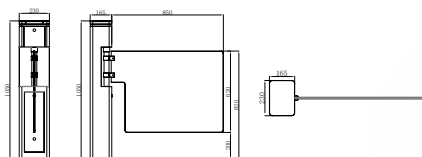

Especificaciones técnicas

Certificación	Conformidad CE, ROHS
Comunicación	Contacto seco, señal de relé, RS485
Material	Acero inoxidable 304 / 316 (opcional) + plexiglás negro de gama alta
Material del brazo	Acero inoxidable 304 / 316 (opcional) o plexiglás transparente (vidrio templado en opción)
Dimensión y peso neto	230 * 165 * 1050mm / 25kg/unidad
Ancho de paso/brazo	acero inoxidable: 900mm; / plexiglás transparente: 850mm
Dirección de paso	Monodireccional y Bidireccional
MCBF	10 millones
Alimentación	AC220V/110V, 50/60Hz
Tensión funcionamiento/Potencia	24V DC / 20W
Temperatura funcionamiento	-20 °C a 75 °C
Humedad funcionamiento	0 ~ 95% (sin congelación)
Entorno de trabajo	IP65 en interiores y exteriores
Caudal	35~40 personas por minuto
Indicador LED	Tira de LED azul única
Sensores	4 sensores (arriba y abajo)
Emergencia	Los brazos se abren automáticamente en caso de apagón
Flexibilidad	Se integra con cualquier control de acceso

Dimensiones (mm)

Brazo cristal transparente

Brazo cristal transparente completo

✓ Incorpora 4 sensores (arriba y abajo)