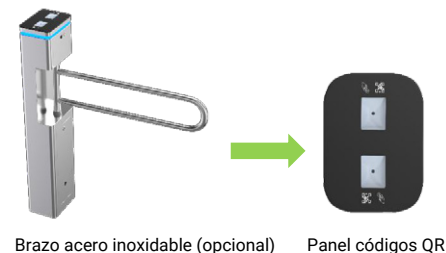

3 años  de garantía

Biometría

RFID

Código de Barras

Código QR

Qualica-RD CAPELLA

El portillo alienígena de alta calidad resistente al agua (IP65)

Qualica-RD CAPELLA es un **portillo bidireccional** para el control accesos de alto rendimiento y alta fiabilidad. Se puede parametrar unidireccionalmente con un selector que lleva incorporado. Silencioso y robusto gracias a su tecnología, garantizando una media de **10 millones de pasos** sin impacto en la mecánica.

Garantía de 3 años. Es ideal para zonas con tráfico peatonal: parques, escuelas, fábricas, bibliotecas, cines, gimnasios, etc.

CAPELLA Portillo

Características

- La cubierta superior es de plexiglás negro de alta calidad.
- El cuerpo con 230 mm de ancho es flexible para instalar cualquier tipo de lector de tarjetas RFID.
- Brazo de 900 mm para el paso ancho, silla de ruedas, y los peatones con equipaje grande también puedan pasar.
- Barra de luz LEDs decorativa, otorga estética y distinción.
- Función de reinicio automático: el brazo del torno se bloqueará automáticamente dentro de 5 seg. (puede ser ajustado) si se dá el retraso de pasajeros a la entrada.