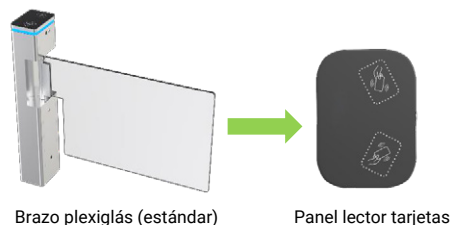

3 años  de garantía

Biometría

RFID

Código de Barras

Código QR

Qualica-RD CAPELLA

El portillo alienígena de alta calidad resistente al agua (IP65)

Qualica-RD CAPELLA es un **portillo bidireccional** para el control accesos de alto rendimiento y alta fiabilidad. Se puede parametrar unidireccionalmente con un selector que lleva incorporado. Silencioso y robusto gracias a su tecnología, garantizando una media de **10 millones de pasos** sin impacto en la mecánica.

Garantía de 3 años. Es ideal para zonas con tráfico peatonal: parques, escuelas, fábricas, bibliotecas, cines, gimnasios, etc.

CAPELLA Portillo

Características

- La cubierta superior es de plexiglás negro de alta calidad.
- El cuerpo con 230 mm de ancho es flexible para instalar cualquier tipo de lector de tarjetas RFID.
- Brazo de 900 mm para el paso ancho, silla de ruedas, y los peatones con equipaje grande también puedan pasar.
- Barra de luz LEDs decorativa, otorga estética y distinción.
- Función de reinicio automático: el brazo del torno se bloqueará automáticamente dentro de 5 seg. (puede ser ajustado) si se dá el retraso de pasajeros a la entrada.