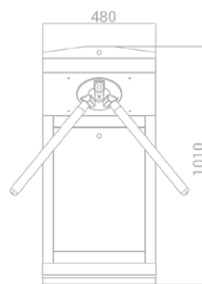

Especificaciones técnicas

Comunicación	Contacto seco, señal de relé, RS485
Material del cuerpo	Acero inoxidable 304 / 316 (opcional)
Material del brazo	Acero inoxidable 304 / 316 (opcional) (protector de goma negro)
Dimensiones	480 * 280 * 1010mm
Peso Neto	45kg/unidad
Ancho de paso	550mm (Longitud del brazo: 500mm)
Dirección de paso	Unidireccional y Bidireccional
MCBF	10 millones
Alimentación	AC220V/110V, 50/60Hz
Tensión de funcionamiento	24V CC
Consumo eléctrico	20W
Temperatura de funcionamiento	-15 °C a 60 °C
Humedad de funcionamiento	0 ~ 95% (sin congelación)
Entorno de trabajo	Interior / Exterior
Caudal	35 personas por minuto
Indicador LED	Dos indicadores LED en la parte superior, frontal y negra
Emergencia	Los brazos se bajan automáticamente en caso de apagón
Flexibilidad	Se integra con cualquier control de acceso

Dimensiones (mm)

Side View

Top View

Front View