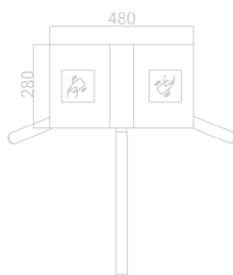

Especificaciones técnicas

Comunicación	Contacto seco, señal de relé, RS485
Material del cuerpo	Acero inoxidable 304 / 316 (opcional)
Material del brazo	Acero inoxidable 304 / 316 (opcional) (protector de goma negro)
Dimensiones	480 * 280 * 1010mm
Peso Neto	45kg/unidad
Ancho de paso	550mm (Longitud del brazo: 500mm)
Dirección de paso	Unidireccional y Bidireccional
MCBF	10 millones
Alimentación	AC220V/110V, 50/60Hz
Tensión de funcionamiento	24V CC
Consumo eléctrico	20W
Temperatura de funcionamiento	-15 °C a 60 °C
Humedad de funcionamiento	0 ~ 95% (sin congelación)
Entorno de trabajo	Interior / Exterior
Caudal	35 personas por minuto
Indicador LED	Dos indicadores LED en la parte superior, frontal y negra
Emergencia	Los brazos se bajan automáticamente en caso de apagón
Flexibilidad	Se integra con cualquier control de acceso

Dimensiones (mm)

Side View

Top View

Front View