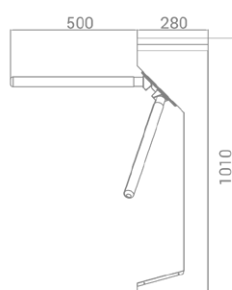

Especificaciones técnicas

Comunicación	Contacto seco, señal de relé, RS485
Material del cuerpo	Acero inoxidable 304 / 316 (opcional)
Material del brazo	Acero inoxidable 304 / 316 (opcional) (protector de goma negro)
Dimensiones	480 * 280 * 1010mm
Peso Neto	45kg/unidad
Ancho de paso	550mm (Longitud del brazo: 500mm)
Dirección de paso	Unidireccional y Bidireccional
MCBF	10 millones
Alimentación	AC220V/110V, 50/60Hz
Tensión de funcionamiento	24V CC
Consumo eléctrico	20W
Temperatura de funcionamiento	-15 °C a 60 °C
Humedad de funcionamiento	0 ~ 95% (sin congelación)
Entorno de trabajo	Interior / Exterior
Caudal	35 personas por minuto
Indicador LED	Dos indicadores LED en la parte superior, frontal y negra
Emergencia	Los brazos se bajan automáticamente en caso de apagón
Flexibilidad	Se integra con cualquier control de acceso

Dimensiones (mm)

Side View

Top View

Front View