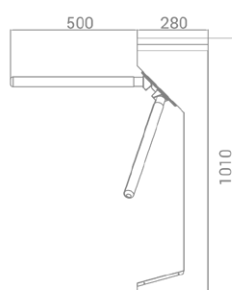

Especificaciones técnicas

Comunicación	Contacto seco, señal de relé, RS485
Material del cuerpo	Acero inoxidable 304
Material del brazo	Acero inoxidable (protector de goma negro)
Dimensiones	480 * 280 * 1010mm
Peso Neto	45kg/unidad
Ancho de paso	550mm (Longitud del brazo: 500mm)
Dirección de paso	Unidireccional y Bidireccional
MCBF	15 millones
Alimentación	AC220V/110V, 50/60Hz
Tensión de funcionamiento	24V CC
Consumo eléctrico	20W
Temperatura de funcionamiento	-15 °C a 60 °C
Humedad de funcionamiento	0 ~ 95% (sin congelación)
Entorno de trabajo	Interior / Exterior
Caudal	35 personas por minuto
Indicador LED	Dos indicadores LED en la parte superior, frontal y negra
Emergencia	Los brazos se bajan automáticamente
Flexibilidad	Se integra con cualquier control de acceso

Dimensiones (mm)

Side View

Top View

Front View