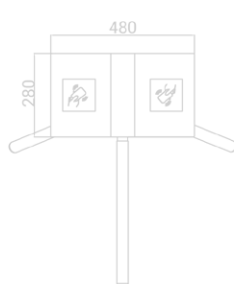

3 años de garantía

Biometría

RFID

Código de Barras

Código QR

Qualica-RD CANOPUS 55

Trípode bidireccional para el control de accesos.

Qualica-RD CANOPUS 55 es un trípode bidireccional silencioso y compacto. Tiene un rendimiento de larga duración, alta fiabilidad de funcionamiento y respuesta rápida. Todo el sistema funciona sin problemas, con poco ruido y sin impacto mecánico

Especificaciones técnicas

Comunicación	Contacto seco, señal de relé, RS485
Material del cuerpo	Acero inoxidable 304
Material del brazo	Acero inoxidable (protector de goma negro)
Dimensiones	480 * 280 * 1010mm
Peso Neto	45kg/unidad
Ancho de paso	550mm (Longitud del brazo: 500mm)
Dirección de paso	Unidireccional y Bidireccional
MCBF	15 millones
Alimentación	AC220V/110V, 50/60Hz
Tensión de funcionamiento	24V CC
Consumo eléctrico	20W
Temperatura de funcionamiento	-15 °C a 60 °C
Humedad de funcionamiento	0 ~ 95% (sin congelación)
Entorno de trabajo	Interior / Exterior
Caudal	35 personas por minuto
Indicador LED	Dos indicadores LED en la parte superior, frontal y negra
Emergencia	Los brazos se bajan automáticamente
Flexibilidad	Se integra con cualquier control de acceso

Dimensiones (mm)

Side View

Top View

Front View