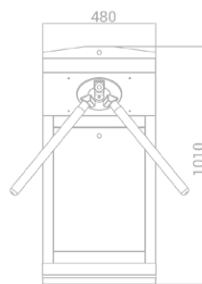

Especificaciones técnicas

Comunicación	Contacto seco, señal de relé, RS485
Material del cuerpo	Acero inoxidable 304
Material del brazo	Acero inoxidable (protector de goma negro)
Dimensiones	480 * 280 * 1010mm
Peso Neto	45kg/unidad
Ancho de paso	550mm (Longitud del brazo: 500mm)
Dirección de paso	Unidireccional y Bidireccional
MCBF	15 millones
Alimentación	AC220V/110V, 50/60Hz
Tensión de funcionamiento	24V CC
Consumo eléctrico	20W
Temperatura de funcionamiento	-15 °C a 60 °C
Humedad de funcionamiento	0 ~ 95% (sin congelación)
Entorno de trabajo	Interior / Exterior
Caudal	35 personas por minuto
Indicador LED	Dos indicadores LED en la parte superior, frontal y negra
Emergencia	Los brazos se bajan automáticamente
Flexibilidad	Se integra con cualquier control de acceso

Dimensiones (mm)

Side View

Top View

Front View