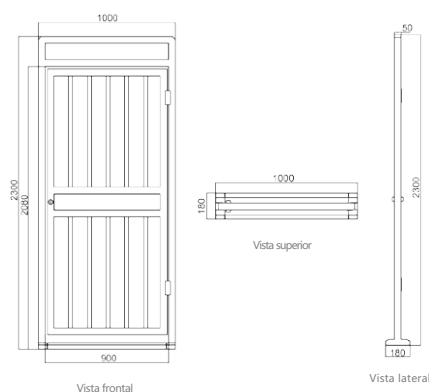

Qualica-RD 6004A

Puerta de seguridad de acero (cierre manual con llave)

Qualica-RD 6004A es una puerta peatonal de altura completa de accionamiento manual y tipo sencillo, que se desbloquea con una llave mecánica tanto en el lado de entrada como en el de salida. Fácil de instalar y mantener.

Qualica-RD 6004A - Puerta manual de acero

- ✓ Color personalizable en función del entorno
- ✓ Dimensiones personalizables
- ✓ Logotipo personalizable

Una forma de abrir la puerta

Especificaciones técnicas

Material del marco	Acero inoxidable 304 cepillado, duradero y antioxidante
Dimensiones	1000 * 50 * 2300 mm
Altura interior	2080 mm
Ancho de paso	900 mm
Dirección de paso	Unidireccional y Bidireccional
Peso neto	45kg/unidad
MCBF	10 millones
Sentido de apertura	Un sentido
Temperatura funcionamiento	-50 °C ~ 50 °C
Humedad de funcionamiento	0 ~ 95% (sin congelación)
Entorno de trabajo	Interior / Exterior (Nivel estanqueidad IP65)
Caudal	Caudal 20~60 personas por minuto

Dimensiones (mm)

Opciones de color