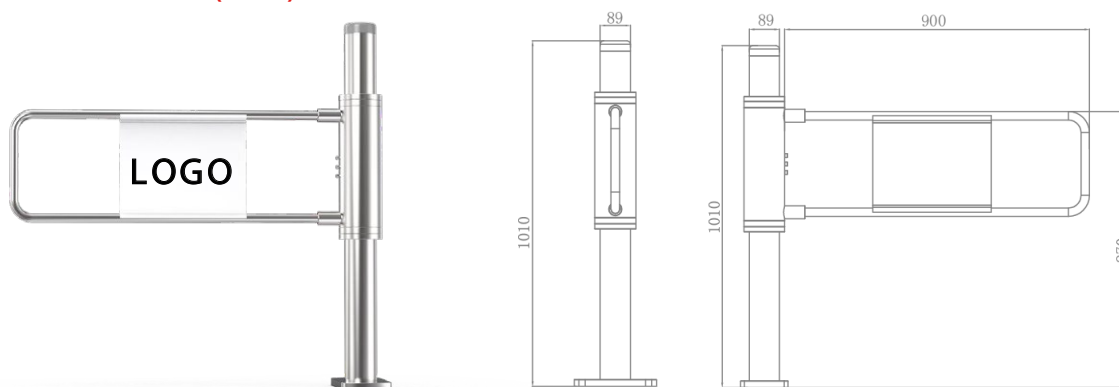

3 años de garantía

Qualica-RD CAPELLA SUP-1W

Portillo giratorio de tipo manual.

Qualica-RD CAPELLA SUP-1W es un **portillo manual** de un solo sentido (entrada o salida), de acero inoxidable cepillado. Se puede utilizar sin electricidad.

Cuenta con un pilar de 89mm de diámetro. Se puede colocar 1 pieza (paso de 900mm de ancho), o 2 piezas (paso de 1800mm de ancho) para soportar la entrada de 3-4 personas al mismo tiempo. Cuenta con una pieza soporta el paso de silla de ruedas, carritos de bebé, etc.

Material del armazón	Acero inoxidable 304
Material del brazo	Acero inoxidable 304
Dimensiones	989*89*1010mm
Anchura de paso	900mm (1mueble) / 1800mm (2muebles)
Peso neto	25kg/unidad
Dirección de paso	Unidireccional
Caudal	40 personas por minuto
Empuje manual	Izquierda o derecha

Dimensiones (mm)

*La zona central de la puerta giratoria se puede personalizar con el logotipo de su empresa.