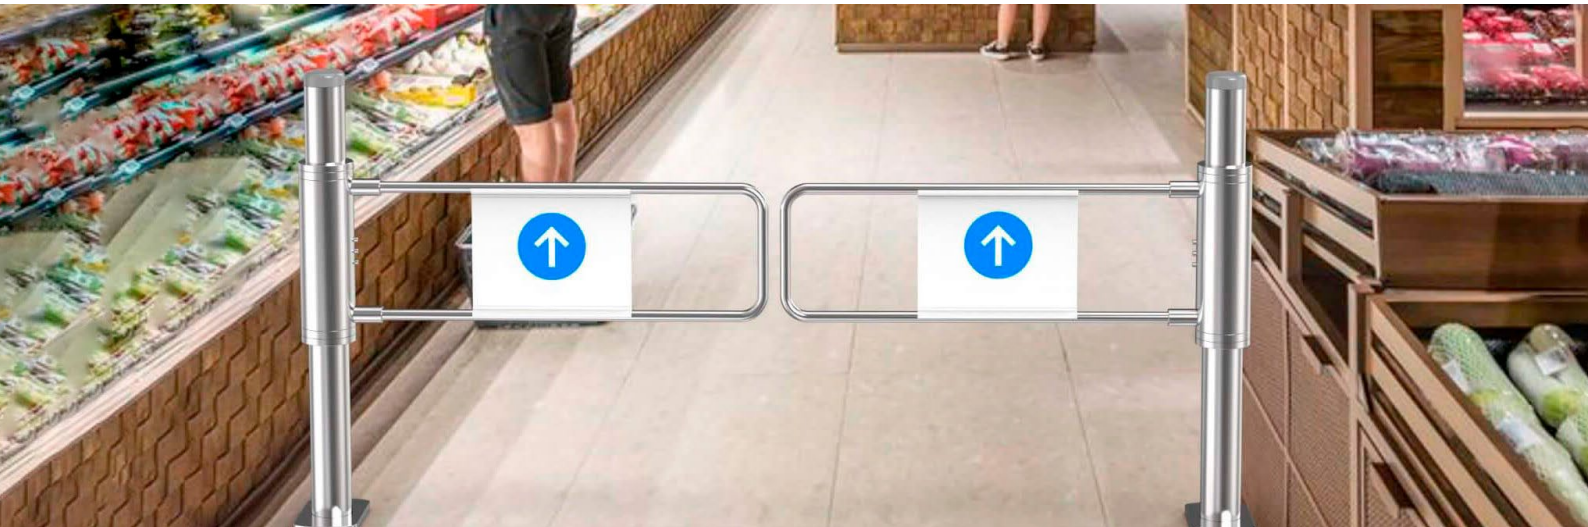

3 años de garantía

Qualica-RD CAPELLA SUP-1W

Portillo giratorio de tipo manual.

Qualica-RD CAPELLA SUP-1W es un **portillo manual** de un solo sentido (entrada o salida), de acero inoxidable cepillado. Se puede utilizar sin electricidad.

Cuenta con un pilar de 89mm de diámetro. Se puede colocar 1 pieza (paso de 900mm de ancho), o 2 piezas (paso de 1800mm de ancho) para soportar la entrada de 3-4 personas al mismo tiempo. Cuenta con una pieza soporta el paso de silla de ruedas, carritos de bebé, etc.

Garantía de 3 años. Fácil de instalar y mantener. Válido para interiores o exteriores. Ideal para las áreas del supermercado y así sucesivamente.

QUALICA-RD

CAPELLA SUP-1W Portillo Giratorio Manual

Especificaciones técnicas

Material del armazón	Acero inoxidable 304
Material del brazo	Acero inoxidable 304
Dimensiones	989*89*1010mm
Anchura de paso	900mm (1mueble) / 1800mm (2muebles)
Peso neto	25kg/unidad
Dirección de paso	Unidireccional
Caudal	40 personas por minuto
Empuje manual	Izquierda o derecha