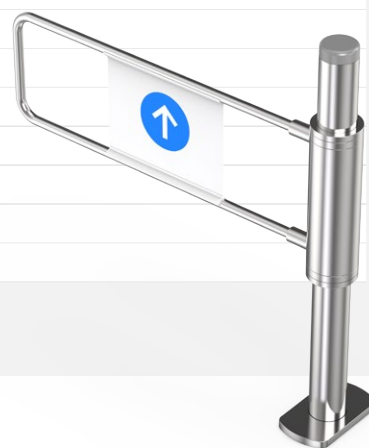

3 años de garantía

Qualica-RD CAPELLA SUP-1W

Portillo giratorio de tipo manual.

Qualica-RD CAPELLA SUP-1W es un **portillo manual** de un solo sentido (entrada o salida), de acero inoxidable cepillado. Se puede utilizar sin electricidad.

Cuenta con un pilar de 89mm de diámetro. Se puede colocar 1 pieza (paso de 900mm de ancho), o 2 piezas (paso de 1800mm de ancho) para soportar la entrada de 3-4 personas al mismo tiempo. Cuenta con una pieza soporta el paso de silla de ruedas, carritos de bebé, etc.

Garantía de 3 años. Fácil de instalar y mantener. Válido para interiores o exteriores. Ideal para las áreas del supermercado y así sucesivamente.

QUALICA-RD

CAPELLA SUP-1W Portillo Giratorio Manual

Especificaciones técnicas

Material del armazón	Acero inoxidable 304
Material del brazo	Acero inoxidable 304
Dimensiones	989*89*1010mm
Anchura de paso	900mm (1mueble) / 1800mm (2muebles)
Peso neto	25kg/unidad
Dirección de paso	Unidireccional
Caudal	40 personas por minuto
Empuje manual	Izquierda o derecha