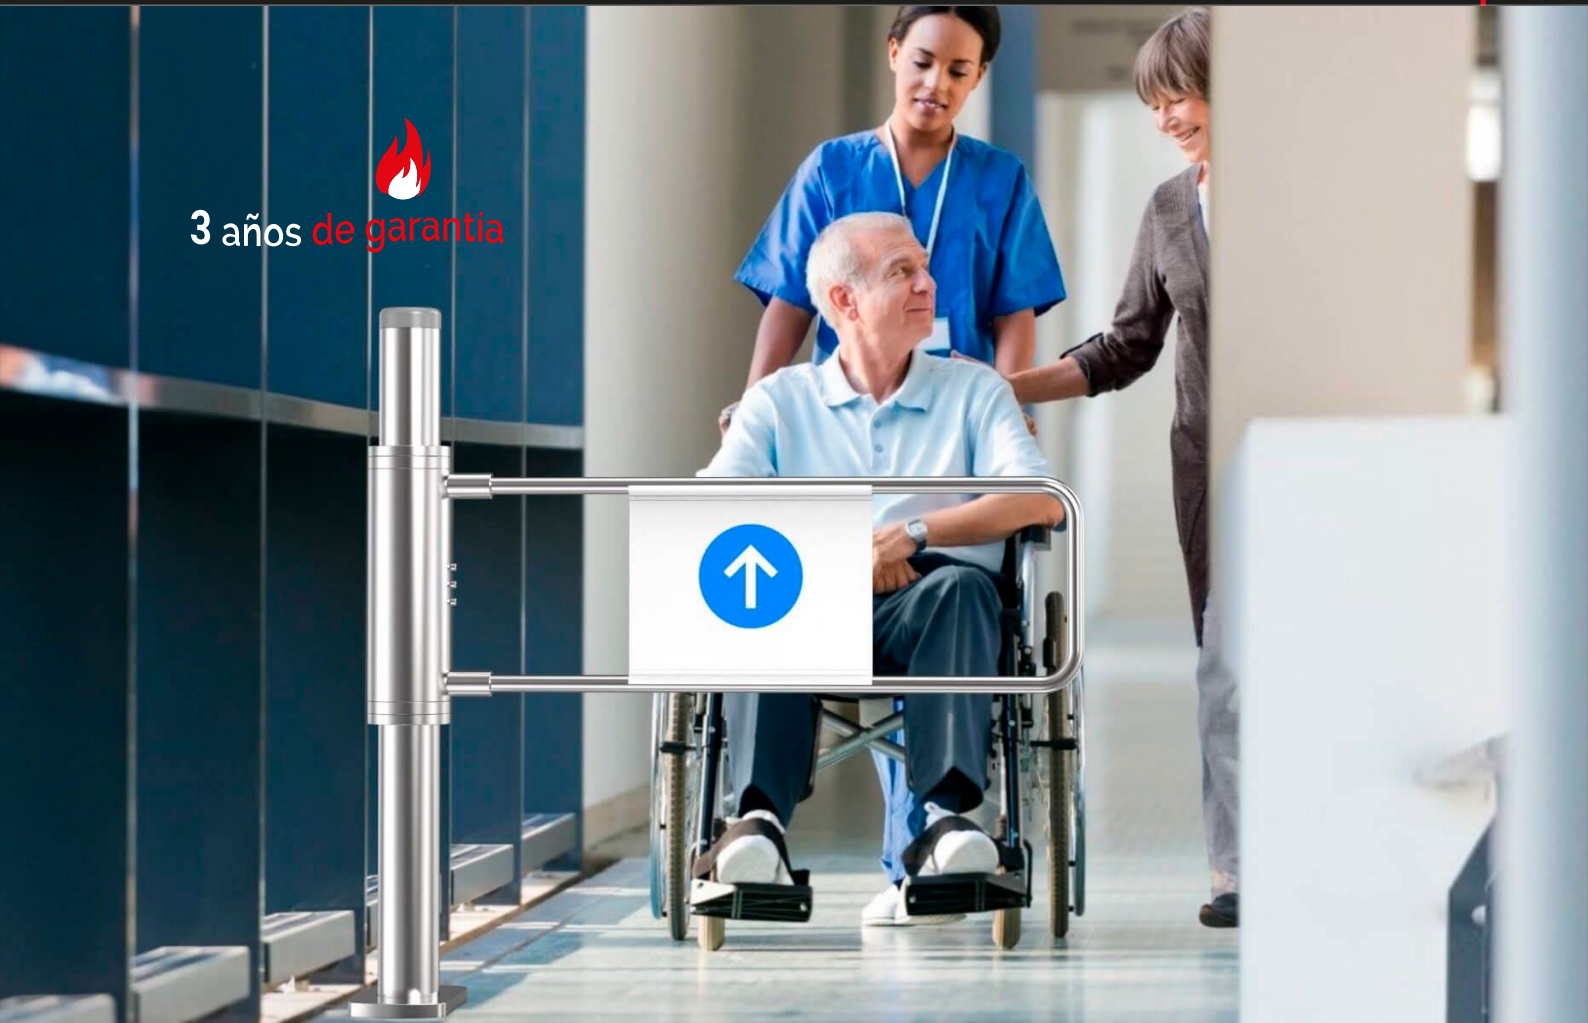

3 años de garantía

Qualica-RD CAPELLA SUP-1W

Portillo giratorio de tipo manual.

Qualica-RD CAPELLA SUP-1W es un **portillo manual** de un solo sentido (entrada o salida), de acero inoxidable cepillado. Se puede utilizar sin electricidad.

Cuenta con un pilar de 89mm de diámetro. Se puede colocar 1 pieza (paso de 900mm de ancho), o 2 piezas (paso de 1800mm de ancho) para soportar la entrada de 3-4 personas al mismo tiempo. Cuenta con una pieza soporta el paso de silla de ruedas, carritos de bebé, etc.

Garantía de 3 años. Fácil de instalar y mantener. Válido para interiores o exteriores. Ideal para las áreas del supermercado y así sucesivamente.

QUALICA-RD

CAPELLA SUP-1W Portillo Giratorio Manual

Especificaciones técnicas

Material del armazón	Acero inoxidable 304
Material del brazo	Acero inoxidable 304
Dimensiones	989*89*1010mm
Anchura de paso	900mm (1mueble) / 1800mm (2muebles)
Peso neto	25kg/unidad
Dirección de paso	Unidireccional
Caudal	40 personas por minuto
Empuje manual	Izquierda o derecha