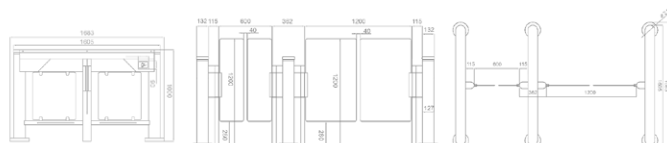

3 años  de garantía

Biometría

RFID

Código de Barras

Código QR

Qualica-RD PEGASI

Torno para el control de acceso con diferentes alturas de vidrio.

Qualica-RD PEGASI. El ancho de paso puede llegar a 600mm para el paso normal, y puede soportar el brazo de 900mm o 1200mm para el paso ancho; la silla de ruedas y peatones con equipaje grande también pueden pasar.

Especificaciones técnicas

Material de la estructura	acero inoxidable 304
Material del brazo	vidrio templado
Dimensiones y Peso	1605 * 127 * 1000mm / 75kg/pcs
Ancho de paso	600-1200mm (un paso)
Altura del brazo	900-1800mm (max.)
Dirección de paso	Monodireccional y bidireccional
MCBF	15 millones
Fuente de alimentación	AC220V/110V, 50/60Hz
Tensión de funcionamiento	24V DC
Consumo de energía	40W
Temperatura de funcionamiento	-15 °C - 60 °C
Humedad de funcionamiento	0 ~ 95% (sin condensación)
Entorno de trabajo	Interior / Exterior
Caudal	50-55 personas por minuto
Indicador	Sí
Sensor infrarrojo	16 pares
Emergencia	Apertura automática del brazo cuando se desconecta la alimentación
Comunicación	Contacto seco, señal de relé, RS485

Dimensiones (mm)

Brazo corto de cristal

Brazo largo de cristal