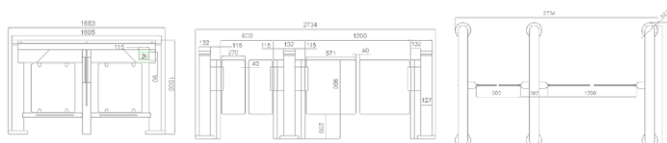

Dimensiones (mm)

Brazo corto de cristal