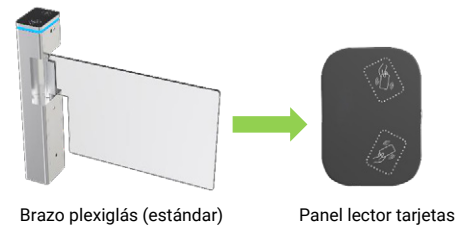

## Qualica-RD CAPELLA

El portillo alienígena de alta calidad resistente al agua (IP65)

**CAPELLA** es un **portillo bidireccional** con selector, por si se quiere parametrar unidireccionalmente, para el control accesos de alto rendimiento y de alta fiabilidad. Silencioso y robusto con una tecnología que garantiza una media de **10 millones de pasos** sin impacto en la mecánica **“brushless”**.

## Características

- La cubierta superior es de vidrio templado negro.
- La gabina con 230 de ancho es flexible para instalar cualquier tipo de lector de tarjetas RFID.
- Brazo de 900 mm para el paso ancho, silla de ruedas, y los peatones con equipaje grande también puedan pasar.
- Barra de luz LED decorativa, otorga estética y distinción.
- Función de reinicio automático: el brazo del torno se bloqueará automáticamente dentro de 5 seg. (puede ser ajustado) si se dá el retraso de pasajeros a la entrada.

## Especificaciones técnicas

<b>Certificación</b>	Conformidad CE, ROHS
<b>Comunicación</b>	Contacto seco, señal de relé, RS485
<b>Material</b>	Acero inoxidable 304 cepillado + cristal templado negro de gama alta
<b>Material del brazo</b>	Acero inoxidable 304 o plexiglás-transparente
<b>Dimensión y peso neto</b>	230 * 165 * 1050mm / 25kg/unidad
<b>Ancho de paso/brazo</b>	≤900mm/ acero inoxidable: 900mm; / de plexiglás-transparente: 850mm
<b>Dirección de paso</b>	Monodireccional y Bidireccional
<b>MCBF</b>	10 millones
<b>Alimentación</b>	AC220V/110V, 50/60Hz
<b>Tensión funcionamiento/Potencia</b>	24V DC / 20W
<b>Temperatura funcionamiento</b>	-20 °C - 75 °C
<b>Humedad funcionamiento</b>	0 ~ 95% (sin condensación)
<b>Entorno de trabajo</b>	Resistente al agua en interiores y exteriores
<b>Caudal</b>	35~40 personas por minuto
<b>Indicador LED</b>	Tira de LED azul única
<b>Sensores</b>	2 sensores (arriba y abajo)
<b>Emergencia</b>	Los brazos se abren automáticamente
<b>Flexibilidad</b>	Se integra con cualquier control de acceso