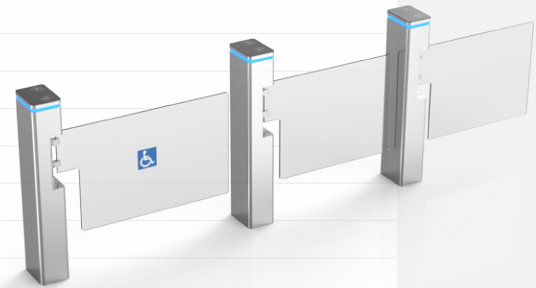

Especificaciones técnicas

Certificación	Conformidad CE, ROHS
Comunicación	Contacto seco, señal de relé, RS485
Material	Acero inoxidable 304 cepillado + cristal templado negro de gama alta
Material del brazo	Acero inoxidable 304 o plexiglás-transparente
Dimensión y peso neto	230 * 165 * 1050mm / 25kg/unidad
Ancho de paso/brazo	≤900mm/ acero inoxidable: 900mm; / de plexiglás-transparente: 850mm
Dirección de paso	Monodireccional y Bidireccional
MCBF	10 millones
Alimentación	AC220V/110V, 50/60Hz
Tensión funcionamiento/Potencia	24V DC / 20W
Temperatura funcionamiento	-20 °C - 75 °C
Humedad funcionamiento	0 ~ 95% (sin condensación)
Entorno de trabajo	Resistente al agua en interiores y exteriores
Caudal	35~40 personas por minuto
Indicador LED	Tira de LED azul única
Sensores	2 sensores (arriba y abajo)
Emergencia	Los brazos se abren automáticamente
Flexibilidad	Se integra con cualquier control de acceso