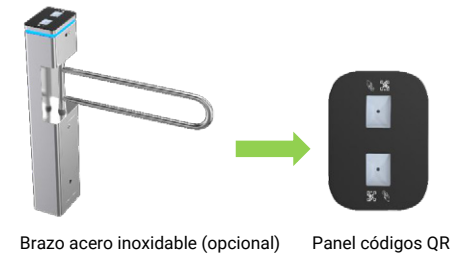

## Qualica-RD CAPELLA

El portillo alienígena de alta calidad resistente al agua (IP65)

**CAPELLA** es un **portillo bidireccional** con selector, por si se quiere parametrar unidireccionalmente, para el control accesos de alto rendimiento y de alta fiabilidad. Silencioso y robusto con una tecnología que garantiza una media de **10 millones de pasos** sin impacto en la mecánica **“brushless”**.

## Características

- La cubierta superior es de vidrio templado negro.
- La gabina con 230 de ancho es flexible para instalar cualquier tipo de lector de tarjetas RFID.
- Brazo de 900 mm para el paso ancho, silla de ruedas, y los peatones con equipaje grande también puedan pasar.
- Barra de luz LED decorativa, otorga estética y distinción.
- Función de reinicio automático: el brazo del torno se bloqueará automáticamente dentro de 5 seg. (puede ser ajustado) si se dá el retraso de pasajeros a la entrada.

## Especificaciones técnicas

<b>Certificación</b>	Conformidad CE, ROHS
<b>Comunicación</b>	Contacto seco, señal de relé, RS485
<b>Material</b>	Acero inoxidable 304 cepillado + cristal templado negro de gama alta
<b>Material del brazo</b>	Acero inoxidable 304 o plexiglás-transparente
<b>Dimensión y peso neto</b>	230 * 165 * 1050mm / 25kg/unidad
<b>Ancho de paso/brazo</b>	≤900mm/ acero inoxidable: 900mm; / de plexiglás-transparente: 850mm
<b>Dirección de paso</b>	Monodireccional y Bidireccional
<b>MCBF</b>	10 millones
<b>Alimentación</b>	AC220V/110V, 50/60Hz
<b>Tensión funcionamiento/Potencia</b>	24V DC / 20W
<b>Temperatura funcionamiento</b>	-20 °C - 75 °C
<b>Humedad funcionamiento</b>	0 ~ 95% (sin condensación)
<b>Entorno de trabajo</b>	Resistente al agua en interiores y exteriores
<b>Caudal</b>	35~40 personas por minuto
<b>Indicador LED</b>	Tira de LED azul única
<b>Sensores</b>	2 sensores (arriba y abajo)
<b>Emergencia</b>	Los brazos se abren automáticamente
<b>Flexibilidad</b>	Se integra con cualquier control de acceso