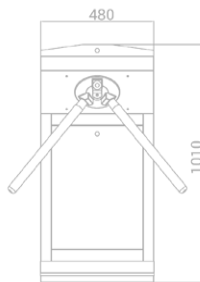

Especificaciones técnicas

Comunicación	Contacto seco, señal de relé, RS485
Material del cuerpo	Acero inoxidable 304
Material del brazo	Acero inoxidable (protector de goma negro)
Dimensiones	480 * 280 * 1010mm
Peso Neto	45kg/unidad
Ancho de paso	550mm (Longitud del brazo: 500mm)
Dirección de paso	Unidireccional y Bidireccional
MCBF	15 millones
Alimentación	AC220V/110V, 50/60Hz
Tensión de funcionamiento	24V CC
Consumo eléctrico	20W
Temperatura de funcionamiento	-15 °C a 60 °C
Humedad de funcionamiento	0 ~ 95% (sin condensación)
Entorno de trabajo	Interior / Exterior
Caudal	35 personas por minuto
Indicador LED	Dos indicadores LED en la parte superior, frontal y negra
Emergencia	Los brazos se bajan automáticamente
Flexibilidad	Se integra con cualquier control de acceso

Dimensiones (mm)

Side View

Top View

Front View