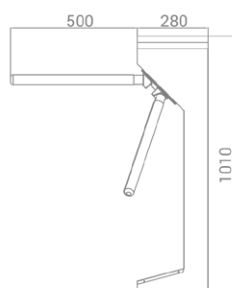

Especificaciones técnicas

Comunicación	Contacto seco, señal de relé, RS485
Material del cuerpo	Acero inoxidable 304
Material del brazo	Acero inoxidable (protector de goma negro)
Dimensiones	480 * 280 * 1010mm
Peso Neto	45kg/unidad
Ancho de paso	550mm (Longitud del brazo: 500mm)
Dirección de paso	Unidireccional y Bidireccional
MCBF	15 millones
Alimentación	AC220V/110V, 50/60Hz
Tensión de funcionamiento	24V CC
Consumo eléctrico	20W
Temperatura de funcionamiento	-15 °C a 60 °C
Humedad de funcionamiento	0 ~ 95% (sin condensación)
Entorno de trabajo	Interior / Exterior
Caudal	35 personas por minuto
Indicador LED	Dos indicadores LED en la parte superior, frontal y negra
Emergencia	Los brazos se bajan automáticamente
Flexibilidad	Se integra con cualquier control de acceso

Dimensiones (mm)

Side View

Top View

Front View