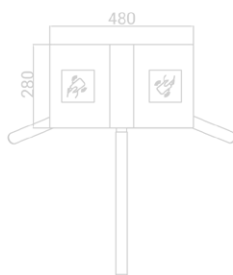

Especificaciones técnicas

Comunicación	Contacto seco, señal de relé, RS485
Material del cuerpo	Acero inoxidable 304
Material del brazo	Acero inoxidable (protector de goma negro)
Dimensiones	480 * 280 * 1010mm
Peso Neto	45kg/unidad
Ancho de paso	550mm (Longitud del brazo: 500mm)
Dirección de paso	Unidireccional y Bidireccional
MCBF	15 millones
Alimentación	AC220V/110V, 50/60Hz
Tensión de funcionamiento	24V CC
Consumo eléctrico	20W
Temperatura de funcionamiento	-15 °C a 60 °C
Humedad de funcionamiento	0 ~ 95% (sin condensación)
Entorno de trabajo	Interior / Exterior
Caudal	35 personas por minuto
Indicador LED	Dos indicadores LED en la parte superior, frontal y negra
Emergencia	Los brazos se bajan automáticamente
Flexibilidad	Se integra con cualquier control de acceso

Dimensiones (mm)

Side View

Top View

Front View