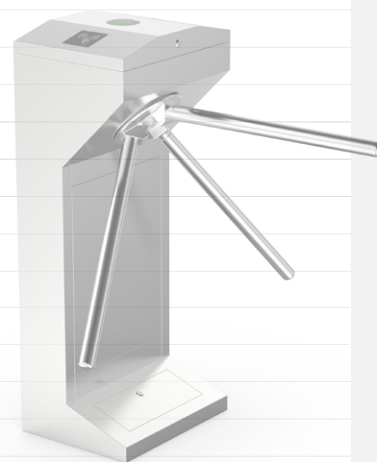

3 años de garantía

Biometría

RFID

Código de Barras

Código QR

Qualica-RD CANOPUS 55

Trípode bidireccional para el control de accesos.

Qualica-RD CANOPUS 55 es un trípode bidireccional silencioso y compacto. Tiene un rendimiento de larga duración, alta fiabilidad de funcionamiento y respuesta rápida. Todo el sistema funciona sin problemas, con poco ruido y sin impacto mecánico

Con apertura en caso de emergencia, función de reset automático e indicadores LEDs. El cuerpo es de acero inoxidable cepillado, antioxidante, impermeable y duradero. Se puede elegir unidireccional o bidireccional.

Especificaciones técnicas

Comunicación	Contacto seco, señal de relé, RS485
Material del cuerpo	Acero inoxidable 304
Material del brazo	Acero inoxidable (protector de goma negro)
Dimensiones	480 * 280 * 1010mm
Peso Neto	45kg/unidad
Ancho de paso	550mm (Longitud del brazo: 500mm)
Dirección de paso	Unidireccional y Bidireccional
MCBF	15 millones
Alimentación	AC220V/110V, 50/60Hz
Tensión de funcionamiento	24V CC
Consumo eléctrico	20W
Temperatura de funcionamiento	-15 °C a 60 °C
Humedad de funcionamiento	0 ~ 95% (sin condensación)
Entorno de trabajo	Interior / Exterior
Caudal	35 personas por minuto
Indicador LED	Dos indicadores LED en la parte superior, frontal y negra
Emergencia	Los brazos se bajan automáticamente
Flexibilidad	Se integra con cualquier control de acceso