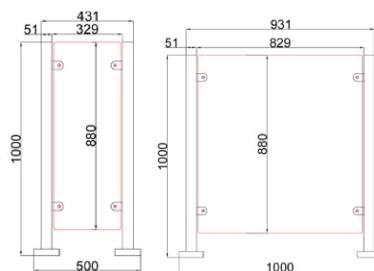

Construidas en acero inoxidable 304 /316 (opcional). Las barandillas de plexiglás transparente, pueden ser de 0,5-1,6 metros en una fila. Son personalizables y tienen la posibilidad de añadir el logo de su negocio.

3 años de garantía. Son adecuadas para interior o exterior. Se pueden montar fácilmente en el suelo.

Especificaciones técnicas

Material del poste	Acero inoxidable 304 / 316 (opcional)
Material del panel	Plexiglás transparente (estándar) / vidrio templado (opcional)
Ancho de paso	≤ 1000mm
Dimensiones	- QRD-6002S: Diámetro; 51mm - Tapa redonda; 120mm - Alto; 1000mm (personalizable) - QRD-6002G: Diámetro; 51mm, Ancho; 500-1600mm, Alto; 1000mm (personalizable) - QRD6002H: Ancho; 1000 - Alto; 2300mm (personalizable)
Peso	- QRD6002S: 5kg/unidades - QRD6002G: 10kg/unidades - QRD6002H: 15kg/unidades
Instalación	Montaje en el suelo, fácil instalación (tubos horizontales desmontables)
Modelo opcional	QRD-6002S, QRD-6002G, QRD-6002H

QRD-6002S

Dimensiones (mm)

Paso: 500mm

Paso: 1000mm

QRD-6002G

Dimensiones (mm)

Paso: 500mm

Paso: 1000mm

QRD-6002H

Dimensiones (mm)