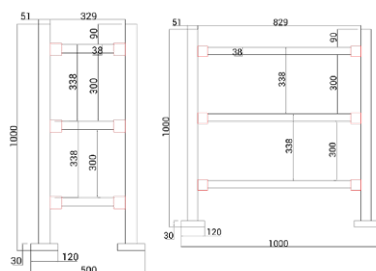

Construidas en acero inoxidable 304 /316 (opcional). Las barandillas de plexiglás transparente, pueden ser de 0,5-1,6 metros en una fila. Son personalizables y tienen la posibilidad de añadir el logo de su negocio.

3 años de garantía. Son adecuadas para interior o exterior. Se pueden montar fácilmente en el suelo.

Especificaciones técnicas

Material del poste	Acero inoxidable 304 / 316 (opcional)
Material del panel	Plexiglás transparente (estándar) / vidrio templado (opcional)
Ancho de paso	≤ 1000mm
Dimensiones	- QRD-6002S: Diámetro; 51mm - Tapa redonda; 120mm - Alto; 1000mm (personalizable) - QRD-6002G: Diámetro; 51mm, Ancho; 500-1600mm, Alto; 1000mm (personalizable) - QRD6002H: Ancho; 1000 - Alto; 2300mm (personalizable)
Peso	- QRD6002S: 5kg/unidades - QRD6002G: 10kg/unidades - QRD6002H: 15kg/unidades
Instalación	Montaje en el suelo, fácil instalación (tubos horizontales desmontables)
Modelo opcional	QRD-6002S, QRD-6002G, QRD-6002H

QRD-6002S

Dimensiones (mm)

Paso: 500mm

Paso: 1000mm

QRD-6002G

Dimensiones (mm)

Paso: 500mm

Paso: 1000mm

QRD-6002H

Dimensiones (mm)