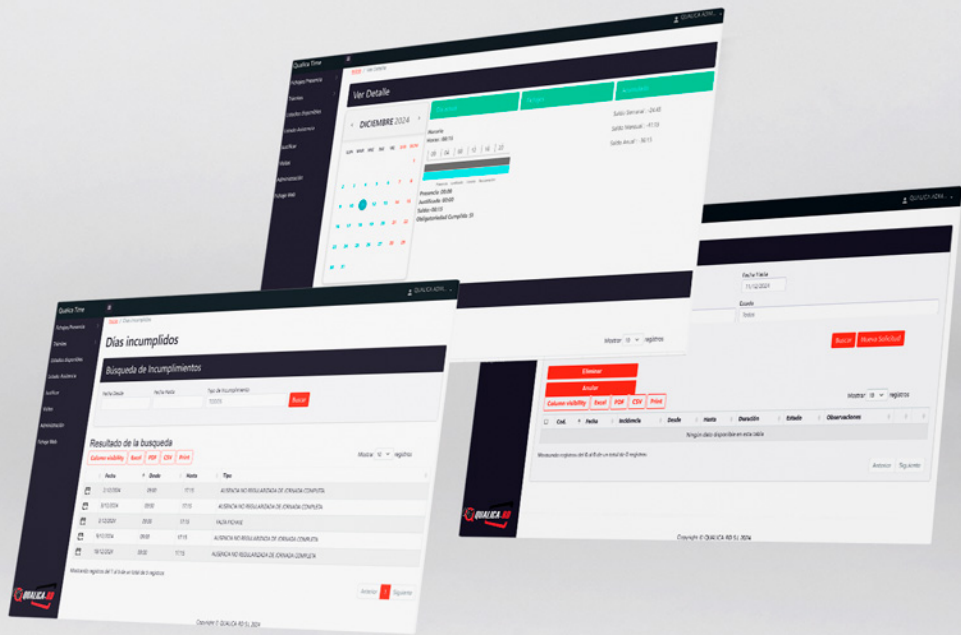

QRDTIME: Sistema de Gestión de Recursos y Control de Presencia/Accesos

Copyright © 2025 Qualica-RD S.L. All rights reserved.

MÓDULOS DE QRDTIME SOFTWARE

Qualica-RD QRDTIME es una aplicación web modular para la gestión de presencia, recursos humanos, control de accesos, visitas y turnos del personal.

Control de Presencia

Interfaz para consultar datos, gestionar vacaciones, permisos, incidencias y alertas por email, cumpliendo convenios vigentes. Permite cargar y modificar cuadrantes externos.

Control de Accesos

Sistema de control de accesos con diversos métodos de verificación, permite ilimitados roles de acceso, delimitaciones por franjas horarias y terminales.

Recursos Humanos

El sistema optimiza el tiempo con validación automática, alertas, acceso sin restricciones geográficas e integración con LDAP y Azure AD.

SISTEMA MULTIENTIDAD

- ✓ QRDTIME permite gestionar **múltiples empresas** u organismos en un mismo sistema.
- ✓ Ofrece **diseño de turnos** exhibibles o rígidos, planificación cíclica, permisos por ubicación o tipo de usuario y un portal con menús específicos para roles como; **validador, autorizador y administrador.**
- ✓ Además, **permite validar solicitudes y justificaciones,** se integra con ERP, sistemas de nóminas u otros sistemas centralizados.