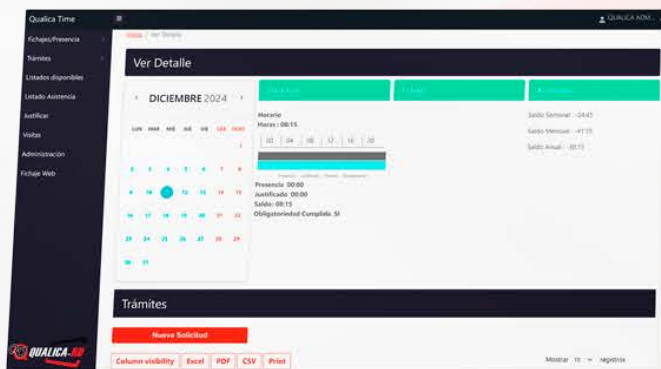

QRDTIME: Sistema de Gestión de Recursos y Control de Presencia/Accesos

Copyright © 2025 Qualica-RD S.L. All rights reserved.

MÓDULOS DE QRDTIME SOFTWARE

Qualica-RD QRDTIME es una aplicación web modular para la gestión de presencia, recursos humanos, control de accesos, visitas y turnos del personal.

Control de Presencia

Interfaz para consultar datos, gestionar vacaciones, permisos, incidencias y alertas por email, cumpliendo convenios vigentes. Permite cargar y modificar cuadrantes externos.

Control de Accesos

Sistema de control de accesos con diversos métodos de verificación, permite ilimitados roles de acceso, delimitaciones por franjas horarias y terminales.

Recursos Humanos

El sistema optimiza el tiempo con validación automática, alertas, acceso sin restricciones geográficas e integración con LDAP y Azure AD.