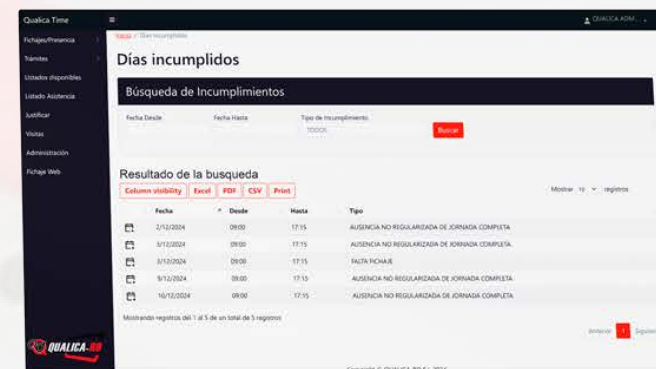

QRDTIME: Sistema de Gestión de Recursos y Control de Presencia/Accesos

Copyright © 2025 Qualica-RD S.L. All rights reserved.

MÓDULOS DE QRDTIME SOFTWARE

Qualica-RD QRDTIME es una aplicación web modular para la gestión de presencia, recursos humanos, control de accesos, visitas y turnos del personal.

Control de Presencia

Interfaz para consultar datos, gestionar vacaciones, permisos, incidencias y alertas por email, cumpliendo convenios vigentes. Permite cargar y modificar cuadrantes externos.

Control de Accesos

Sistema de control de accesos con diversos métodos de verificación, permite ilimitados roles de acceso, delimitaciones por franjas horarias y terminales.

Recursos Humanos

El sistema optimiza el tiempo con validación automática, alertas, acceso sin restricciones geográficas e integración con LDAP y Azure AD.